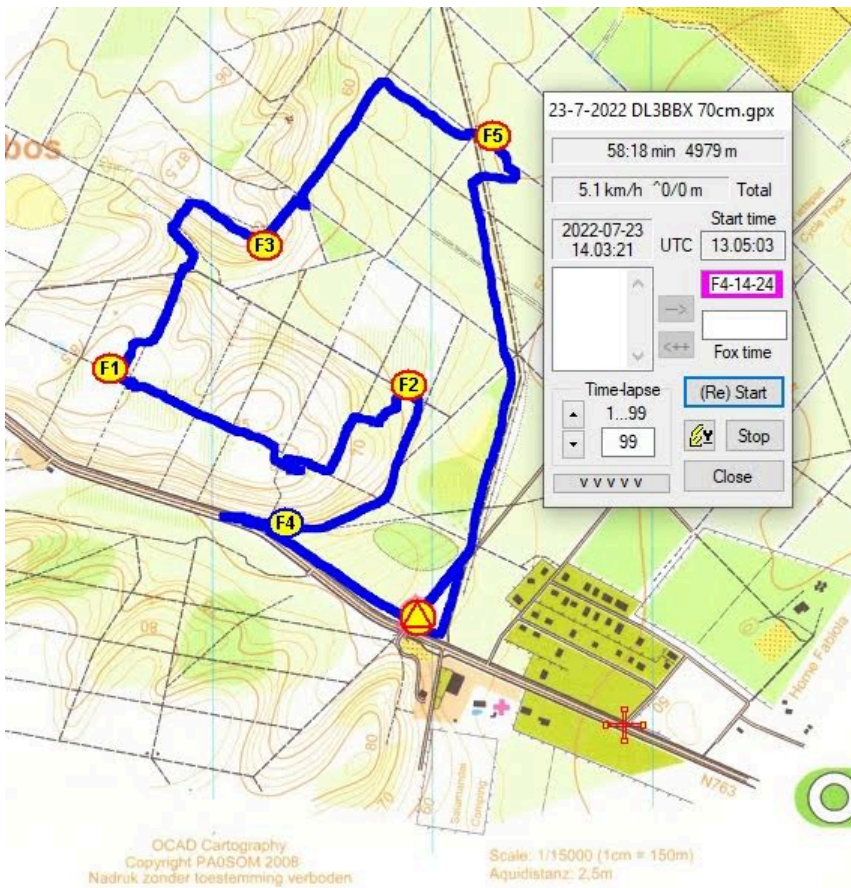

Zondag 24-07-2022 Belgisch kampioenschap ARDF:

<https://df7xu.de/live/20220724/index.htm>

CLASSIC-2-M-ARDF-WEDSTRIJD-MAASMECHELEN-BELGIE

Wedstrijd:	24.07.2022 vanaf 10.00 Uur									
Band/Limiettijd:	2-m-Band / 120 min									
Deelnemer:	W21	W45	W55	W65	M21	M50	M60	M70	Dln	+Hel
	1	1	3	2	1	5	7	7	=27	=33

Categorie W21 W45 W55 W65 M21 M50 M60 M70

Pl.	Naam	Call	Club	Loopt.	TX	Order	Lengte	Dpl-P
W21								
Categorie W21								
1 Dln +++ Vossen 1 2 3 4 5 +++ Parcours >3710m								
1.	Plantagie, Kim	PD4KIM	NED	49'13	5	S-2-3-1-5-4-F	>3750m	2
Categorie W21 W45 W55 W65 M21 M50 M60 M70								
W45								
Categorie W45								
1 Dln +++ Vossen 1 2 3 4 5 +++ Parcours >3710m								
1.	Wezenberg, Sandra		NED	66'23	5	S-4-5-1-3-2-F	>3750m	2
Categorie W21 W45 W55 W65 M21 M50 M60 M70								
W55								
Categorie W55								
3 Dln +++ Vossen 1 2 3 4 5 +++ Parcours >3710m								
1.	Krause, Nina			62'20	5	S-2-1-5-3-4-F	>3710m	PM 2
2.	El Mourabit, Andrea	DO3ANI	Y26	73'24	5	S-4-5-1-3-2-F	>3750m	PM 2
3.	Wanner, Alexandra		N06	73'43	5	S-2-4-5-1-3-F	>3890m	PM 2
Categorie W21 W45 W55 W65 M21 M50 M60 M70								
W65								
Categorie W65								
2 Dln +++ Vossen 1 2 3 4 5 +++ Parcours >3710m								
1.	Fijlstra, Jenny	NL12125	NED	66'52	5	S-2-1-5-3-4-F	>3710m	PM 2
2.	Pomplun, Ingrid	DL4YCR	N16	98'45	5	S-4-5-3-1-2-F	>4120m	PM 2
Categorie W21 W45 W55 W65 M21 M50 M60 M70								
M21								
Categorie M21								
1 Dln +++ Vossen 1 2 3 4 5 +++ Parcours >3710m								
1.	Berse, Stefan	DO1FOX	N28	43'31	5	S-2-1-5-3-4-F	>3710m	PM 2