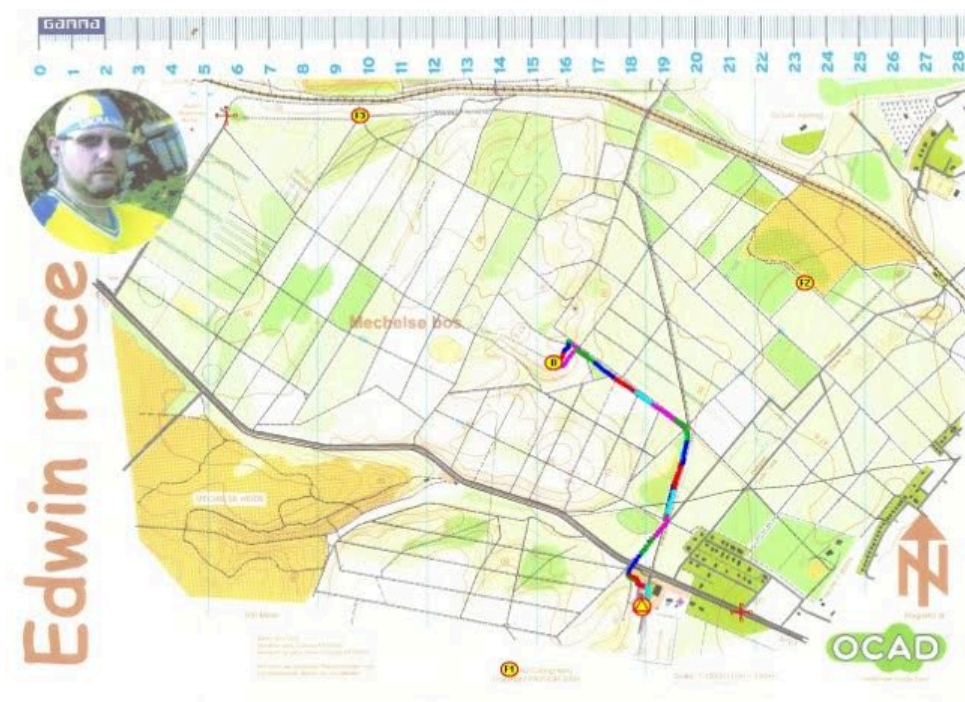

Inrichter: Joep Somer, PA0SOM + VERON Nederlande. VERO

De kaart met de route van PA3AKK:

Zaterdag 23-07-2022:

<https://df7xu.de/live/20220723/index.htm>

NEDERLANDSE-FOXORING-KAMPIOENSCHAPPEN-2022

Wedstrijd:	23.07.2022 vanaf 10.00 Uur			
Band/Limiettijd:	80-m-Band / 300 min			
Deelnemer:	lon	sho	Dln	+Hel
	17	23	=40	=46