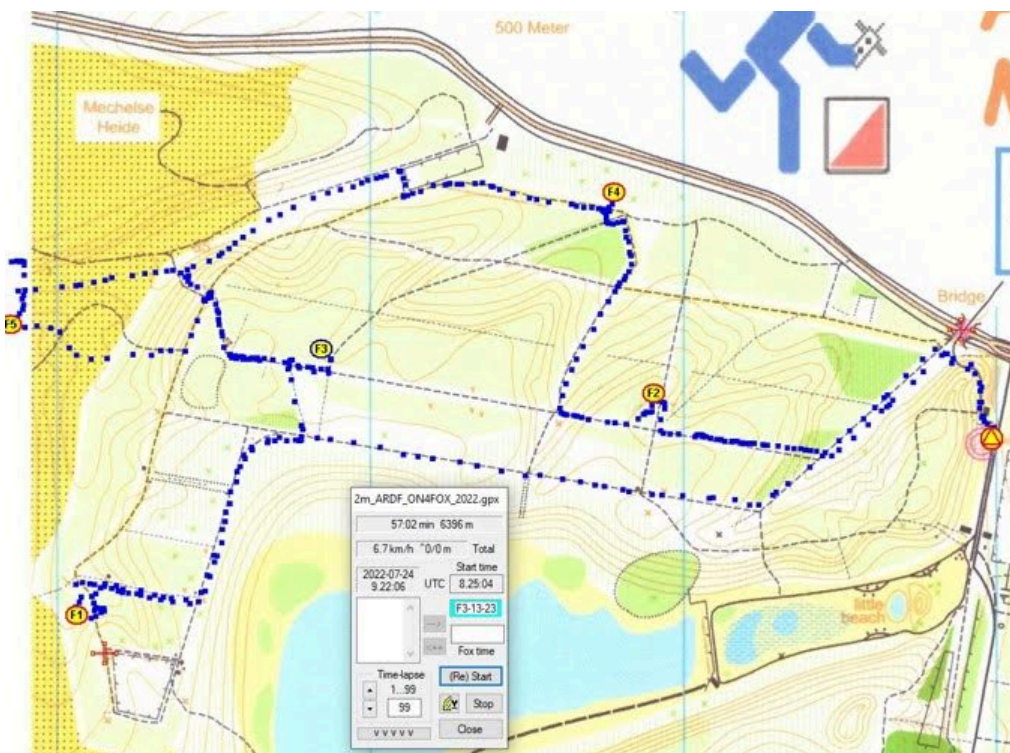

Categorie W21 W45 W55 W65 M21 M50 M60 M70

Helper		
Fijlstra, Dick	NED	PM 2
Baudisch, Frank	L16	PM 2
Somers, Joep	NED	PM 2
Verhoeven, Johny	BEL	PM 2
Wieand, Werner	Z34	PM 2
Wittek, Karl-Heinz	L03	PM 2
Inrichter: UBA en PA0DFN. UBA		

De kaart met de route van ON4FOX: