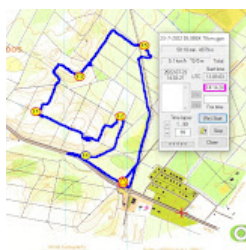

Wim, PA3AKK.

Een initiatief van:

Edwin PE5EDW, silent key: 3-2-2018,

Gerard PD9G,

Dick PAODFN (vz VERON Vossenjacht cie.)
en nog vele anderen...

(wijzigingen voorbehouden)

5 bijlagen

B038E67687C6401E85B18DE8C6FCFA57.jpg
325K