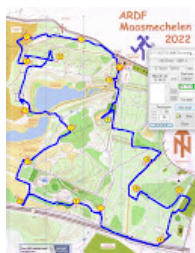

Wim, PA3AKK.

Een initiatief van:

Edwin PE5EDW, silent key: 3-2-2018,

Gerard PD9G,

Dick PAODFN (vz VERON Vossenjacht cie.)
en nog vele anderen...

(wijzigingen voorbehouden)

5 bijlagen

B038E67687C6401E85B18DE8C6FCFA57.jpg
325K